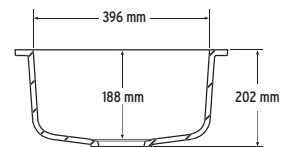

La 448 x An 448 x Al 222 mm

VISTO DE ARRIBA

* Con rebose

SECCIÓN LATERAL

COLORES DISPONIBLES

Bone, Cameo White, Glacier White, Vanilla

OPCIONES DE MONTAJE: S

Por debajo

859

La 484 x An 384 x Al 215 mm

VISTO DE ARRIBA

* Con rebose

SECCIÓN LATERAL

COLORES DISPONIBLES

Bone, Cameo White, Glacier White, Vanilla

OPCIONES DE MONTAJE: S

Por debajo

• Sin juntura

• Clásico

Anchura mínima del mueble necesaria: 500 mm

871

La 582 x An 448 x Al 202 mm

VISTO DE ARRIBA

* Con rebose

SECCIÓN LATERAL

COLORES DISPONIBLES

Bone, Cameo White, Glacier White, Vanilla

OPCIONES DE MONTAJE: S

Por debajo

• Sin juntura

• Clásico

Anchura mínima del mueble necesaria: 600 mm