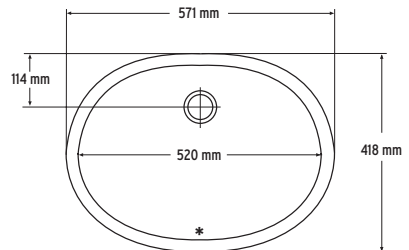

• Clásico

Anchura mínima del mueble necesaria: 900 mm

LAVABOS

810

La 469 x An 383 x Al 158 mm

VISTO DE ARRIBA

* Con rebose

SECCIÓN LATERAL

COLORES DISPONIBLES

Bone, Cameo White, Glacier White, Vanilla

OPCIONES DE MONTAJE: S

Por debajo

• Sin juntura

• Clásico

Anchura mínima del mueble necesaria: 500 mm

815

La 571 x An 418 x Al 178 mm

VISTO DE ARRIBA

* Con rebose

SECCIÓN LATERAL

COLORES DISPONIBLES

Bone, Cameo White, Glacier White, Vanilla

OPCIONES DE MONTAJE: S

Por debajo