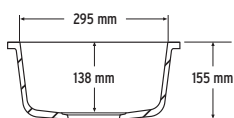

OPCIONES DE MONTAJE: S

Por debajo

• Sin juntura

• Clásico

Anchura mínima del mueble necesaria: ningún requisito.

809

La 318 x An 368 x Al 181 mm

VISTO DE ARRIBA

Anchura mínima del mueble necesaria: ningún requisito.

FREGADERO SIMPLE PEQUEÑO

857

La 194 x An 344 x Al 155 mm

VISTO DE ARRIBA

* Con rebose

SECCIÓN LATERAL

COLORES DISPONIBLES

La 448 x An 448 x Al 222 mm

VISTO DE ARRIBA

* Con rebose

SECCIÓN LATERAL

COLORES DISPONIBLES

Bone, Cameo White, Glacier White, Vanilla

OPCIONES DE MONTAJE: S

Por debajo