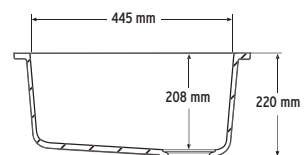

La 448 x An 448 x Al 222 mm

VISTO DE ARRIBA

* Con rebose

SECCIÓN LATERAL

COLORES DISPONIBLES

Bone, Cameo White, Glacier White, Vanilla

OPCIONES DE MONTAJE: S

Por debajo

• Sin juntura

• Clásico

Anchura mínima del mueble necesaria: 500 mm

805

La 444 x An 494 x Al 220 mm

VISTO DE ARRIBA

* Con rebose

SECCIÓN LATERAL

859

La 484 x An 384 x Al 215 mm

VISTO DE ARRIBA

* Con rebose

SECCIÓN LATERAL

COLORES DISPONIBLES

Bone, Cameo White, Glacier White, Vanilla

OPCIONES DE MONTAJE: S