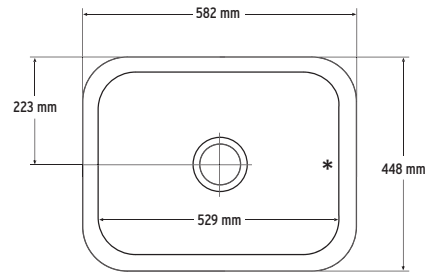

La 448 x An 448 x Al 222 mm

VISTO DE ARRIBA

* Con rebose

SECCIÓN LATERAL

COLORES DISPONIBLES

Bone, Cameo White, Glacier White, Vanilla

OPCIONES DE MONTAJE: S

Por debajo

859

La 484 x An 384 x Al 215 mm

VISTO DE ARRIBA

* Con rebose

SECCIÓN LATERAL

COLORES DISPONIBLES

Bone, Cameo White, Glacier White, Vanilla

OPCIONES DE MONTAJE: S

Por debajo

• Sin juntura

• Clásico

Anchura mínima del mueble necesaria: 500 mm

871

La 582 x An 448 x Al 202 mm

VISTO DE ARRIBA

* Con rebose

SECCIÓN LATERAL

COLORES DISPONIBLES

Bone, Cameo White, Glacier White, Vanilla

OPCIONES DE MONTAJE: S

Por debajo

• Sin juntura

• Clásico

Anchura mínima del mueble necesaria: 600 mm