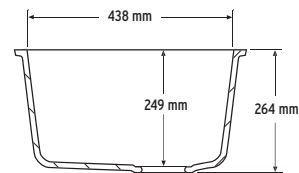

SECCIÓN LATERAL

COLORES DISPONIBLES

Bone, Cameo White, Glacier White, Vanilla

OPCIONES DE MONTAJE: S

Por debajo

• Sin juntura

• Clásico

Anchura mínima del mueble necesaria: 600 mm