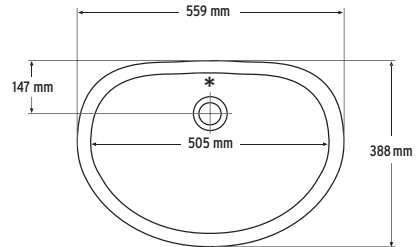

La 571 x An 418 x Al 178 mm

VISTO DE ARRIBA

* Con rebose

SECCIÓN LATERAL

COLORES DISPONIBLES

Bone, Cameo White, Glacier White, Vanilla

OPCIONES DE MONTAJE: S

Por debajo

• Sin juntura

• Clásico

Anchura mínima del mueble necesaria: 600 mm

LAVABOS

820

La 424 x An 316 x Al 159 mm

VISTO DE ARRIBA

* Con rebose

SECCIÓN LATERAL

COLORES DISPONIBLES

Bone, Cameo White, Glacier White, Vanilla

OPCIONES DE MONTAJE: S

Por debajo

• Sin junta

• Clásico

Anchura mínima del mueble necesaria: 500 mm

831

La 559 x An 388 x Al 168 mm

VISTO DE ARRIBA

* Con rebose

SECCIÓN LATERAL

COLORES DISPONIBLES

Bone, Cameo White, Glacier White, Vanilla

OPCIONES DE MONTAJE: S