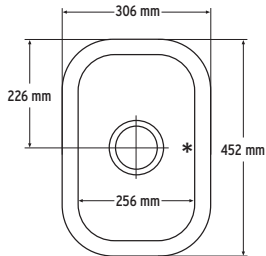

FREGADERO SIMPLE PEQUEÑO

802

La 306 x An 452 x Al 123 mm

VISTO DE ARRIBA

* Con rebose

SECCIÓN LATERAL

COLORES DISPONIBLES

Bone, Cameo White, Glacier White, Vanilla

OPCIONES DE MONTAJE: S

Por debajo

• Sin juntura

• Clásico

Anchura mínima del mueble necesaria: ningún requisito.

809

La 318 x An 368 x Al 181 mm

VISTO DE ARRIBA

La 448 x An 448 x Al 222 mm

VISTO DE ARRIBA

* Con rebose

SECCIÓN LATERAL

COLORES DISPONIBLES

Bone, Cameo White, Glacier White, Vanilla

OPCIONES DE MONTAJE: S

Por debajo

859

La 484 x An 384 x Al 215 mm

VISTO DE ARRIBA

* Con rebose

SECCIÓN LATERAL

COLORES DISPONIBLES

Bone, Cameo White, Glacier White, Vanilla

OPCIONES DE MONTAJE: S