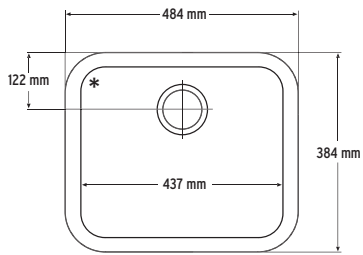

La 448 x An 448 x Al 222 mm

VISTO DE ARRIBA

* Con rebose

SECCIÓN LATERAL

COLORES DISPONIBLES

Bone, Cameo White, Glacier White, Vanilla

OPCIONES DE MONTAJE: S

Por debajo

• Sin juntura

• Clásico

Anchura mínima del mueble necesaria: 500 mm

805

La 444 x An 494 x Al 220 mm

VISTO DE ARRIBA

* Con rebose

SECCIÓN LATERAL

COLORES DISPONIBLES

Bone, Cameo White, Glacier White, Vanilla

OPCIONES DE MONTAJE: S

Por debajo

• Sin juntura

• Clásico

Anchura mínima del mueble necesaria: 500 mm

FREGADERO SIMPLE GRANDE

859

La 484 x An 384 x Al 215 mm

VISTO DE ARRIBA

* Con rebose

SECCIÓN LATERAL

COLORES DISPONIBLES

Bone, Cameo White, Glacier White, Vanilla

OPCIONES DE MONTAJE: S