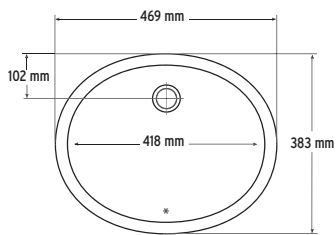

• Clásico

Anchura mínima del mueble necesaria: 900 mm

LAVABOS

810

La 469 x An 383 x Al 158 mm

VISTO DE ARRIBA

* Con rebose

SECCIÓN LATERAL

La 571 x An 418 x Al 178 mm

VISTO DE ARRIBA

* Con rebose

SECCIÓN LATERAL

COLORES DISPONIBLES

Bone, Cameo White, Glacier White, Vanilla

OPCIONES DE MONTAJE: S

Por debajo