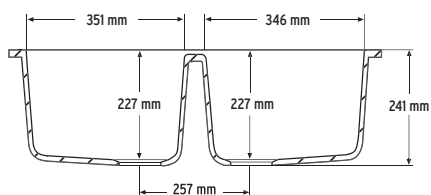

Anchura mínima del mueble necesaria: 600 mm

FREGADERO DOBLE

850

La 785 x An 474 x Al 241 mm

VISTO DE ARRIBA

* Con rebose

SECCIÓN FRONTAL

COLORES DISPONIBLES

Bone, Cameo White, Glacier White, Vanilla

OPCIONES DE MONTAJE: S

Por debajo

• Sin juntura

• Clásico

Anchura mínima del mueble necesaria: 800 mm

873

La 874 x An 447 x Al 202 mm