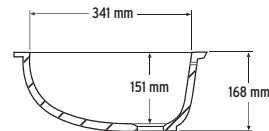

La 571 x An 418 x Al 178 mm

VISTO DE ARRIBA

* Con rebose

SECCIÓN LATERAL

COLORES DISPONIBLES

Bone, Cameo White, Glacier White, Vanilla

OPCIONES DE MONTAJE: S

Por debajo

• Sin juntura

• Clásico

Anchura mínima del mueble necesaria: 600 mm

LAVABOS

820

La 424 x An 316 x Al 159 mm

VISTO DE ARRIBA

* Con rebose

SECCIÓN LATERAL

COLORES DISPONIBLES

Bone, Cameo White, Glacier White, Vanilla

OPCIONES DE MONTAJE: S

Por debajo

• Sin junta

• Clásico

Anchura mínima del mueble necesaria: 500 mm

831

La 559 x An 388 x Al 168 mm

VISTO DE ARRIBA

* Con rebose

SECCIÓN LATERAL

COLORES DISPONIBLES

Bone, Cameo White, Glacier White, Vanilla

OPCIONES DE MONTAJE: S