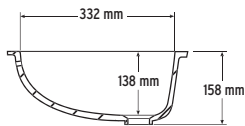

• Clásico

Anchura mínima del mueble necesaria: 900 mm

LAVABOS

810

La 469 x An 383 x Al 158 mm

VISTO DE ARRIBA

* Con rebose

SECCIÓN LATERAL

La 571 x An 418 x Al 178 mm

VISTO DE ARRIBA

* Con rebose

SECCIÓN LATERAL

COLORES DISPONIBLES

Bone, Cameo White, Glacier White, Vanilla

OPCIONES DE MONTAJE: S

Por debajo