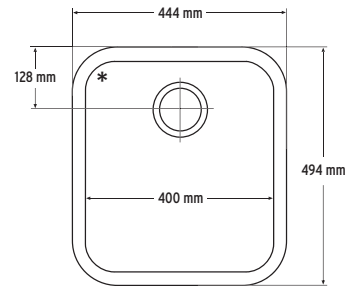

La 448 x An 448 x Al 222 mm

VISTO DE ARRIBA

* Con rebose

SECCIÓN LATERAL

COLORES DISPONIBLES

Bone, Cameo White, Glacier White, Vanilla

OPCIONES DE MONTAJE: S

Por debajo

• Sin juntura

• Clásico

Anchura mínima del mueble necesaria: 500 mm

805

La 444 x An 494 x Al 220 mm

VISTO DE ARRIBA

* Con rebose

SECCIÓN LATERAL

859

La 484 x An 384 x Al 215 mm

VISTO DE ARRIBA

* Con rebose

SECCIÓN LATERAL

COLORES DISPONIBLES

Bone, Cameo White, Glacier White, Vanilla

OPCIONES DE MONTAJE: S

La 571 x An 418 x Al 178 mm

VISTO DE ARRIBA

* Con rebose

SECCIÓN LATERAL

COLORES DISPONIBLES

Bone, Cameo White, Glacier White, Vanilla

OPCIONES DE MONTAJE: S

Por debajo