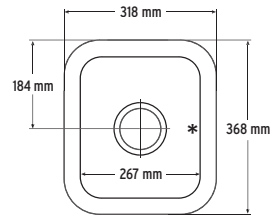

FREGADERO SIMPLE PEQUEÑO

802

La 306 x An 452 x Al 123 mm

VISTO DE ARRIBA

* Con rebose

SECCIÓN LATERAL

COLORES DISPONIBLES

Bone, Cameo White, Glacier White, Vanilla

OPCIONES DE MONTAJE: S

Por debajo

• Sin juntura

• Clásico

Anchura mínima del mueble necesaria: ningún requisito.

809

La 318 x An 368 x Al 181 mm

VISTO DE ARRIBA

La 448 x An 448 x Al 222 mm

VISTO DE ARRIBA

* Con rebose

SECCIÓN LATERAL

COLORES DISPONIBLES

Bone, Cameo White, Glacier White, Vanilla

OPCIONES DE MONTAJE: S

Por debajo

La 571 x An 418 x Al 178 mm

VISTO DE ARRIBA

* Con rebose

SECCIÓN LATERAL

COLORES DISPONIBLES

Bone, Cameo White, Glacier White, Vanilla

OPCIONES DE MONTAJE: S

Por debajo