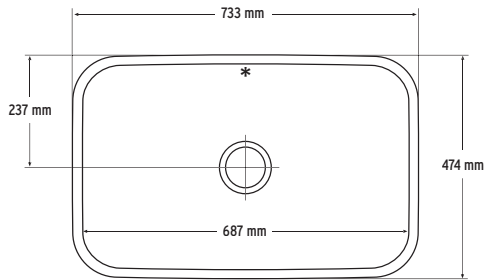

859

La 484 x An 384 x Al 215 mm

VISTO DE ARRIBA

* Con rebose

SECCIÓN LATERAL

COLORES DISPONIBLES

Bone, Cameo White, Glacier White, Vanilla

OPCIONES DE MONTAJE: S

Por debajo

• Sin juntura

• Clásico

Anchura mínima del mueble necesaria: 500 mm

871

La 582 x An 448 x Al 202 mm

VISTO DE ARRIBA

* Con rebose

SECCIÓN LATERAL

COLORES DISPONIBLES

Bone, Cameo White, Glacier White, Vanilla

OPCIONES DE MONTAJE: S

Por debajo

• Sin juntura

• Clásico

Anchura mínima del mueble necesaria: 600 mm

FREGADERO SIMPLE GRANDE

881

La 733 x An 474 x Al 229 mm

VISTO DE ARRIBA

* Con rebose

SECCIÓN LATERAL

COLORES DISPONIBLES

Bone, Cameo White, Glacier White, Vanilla