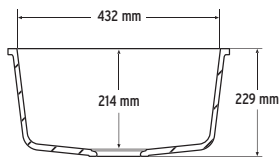

859

La 484 x An 384 x Al 215 mm

VISTO DE ARRIBA

* Con rebose

SECCIÓN LATERAL

COLORES DISPONIBLES

Bone, Cameo White, Glacier White, Vanilla

OPCIONES DE MONTAJE: S

FREGADERO SIMPLE GRANDE

881

La 733 x An 474 x Al 229 mm

VISTO DE ARRIBA

* Con rebose

SECCIÓN LATERAL

COLORES DISPONIBLES

Bone, Cameo White, Glacier White, Vanilla

OPCIONES DE MONTAJE: S

Por debajo

• Sin juntura

• Clásico

Anchura mínima del mueble necesaria: 900 mm

901

La 609 x An 489 x Al 264 mm

VISTO DE ARRIBA