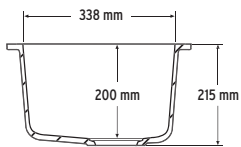

La 448 x An 448 x Al 222 mm

VISTO DE ARRIBA

* Con rebose

SECCIÓN LATERAL

COLORES DISPONIBLES

Bone, Cameo White, Glacier White, Vanilla

OPCIONES DE MONTAJE: S

Por debajo

• Sin juntura

• Clásico

Anchura mínima del mueble necesaria: 500 mm

805

La 444 x An 494 x Al 220 mm

VISTO DE ARRIBA

* Con rebose

SECCIÓN LATERAL

COLORES DISPONIBLES

Bone, Cameo White, Glacier White, Vanilla

OPCIONES DE MONTAJE: S

Por debajo

• Sin juntura

• Clásico

Anchura mínima del mueble necesaria: 500 mm

FREGADERO SIMPLE GRANDE

859

La 484 x An 384 x Al 215 mm

VISTO DE ARRIBA

* Con rebose

SECCIÓN LATERAL

COLORES DISPONIBLES

Bone, Cameo White, Glacier White, Vanilla

OPCIONES DE MONTAJE: S