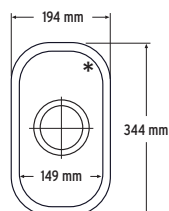

OPCIONES DE MONTAJE: S

Por debajo

• Sin juntura

• Clásico

Anchura mínima del mueble necesaria: ningún requisito.

809

La 318 x An 368 x Al 181 mm

VISTO DE ARRIBA

Anchura mínima del mueble necesaria: ningún requisito.

FREGADERO SIMPLE PEQUEÑO

857

La 194 x An 344 x Al 155 mm

VISTO DE ARRIBA

* Con rebose

SECCIÓN LATERAL

COLORES DISPONIBLES

La 448 x An 448 x Al 222 mm

VISTO DE ARRIBA

* Con rebose

SECCIÓN LATERAL

COLORES DISPONIBLES

Bone, Cameo White, Glacier White, Vanilla

OPCIONES DE MONTAJE: S

Por debajo

La 571 x An 418 x Al 178 mm

VISTO DE ARRIBA

* Con rebose

SECCIÓN LATERAL

COLORES DISPONIBLES

Bone, Cameo White, Glacier White, Vanilla

OPCIONES DE MONTAJE: S

Por debajo