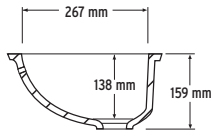

La 448 x An 448 x Al 222 mm

VISTO DE ARRIBA

* Con rebose

SECCIÓN LATERAL

COLORES DISPONIBLES

Bone, Cameo White, Glacier White, Vanilla

OPCIONES DE MONTAJE: S

Por debajo

859

La 484 x An 384 x Al 215 mm

VISTO DE ARRIBA

* Con rebose

SECCIÓN LATERAL

COLORES DISPONIBLES

Bone, Cameo White, Glacier White, Vanilla

OPCIONES DE MONTAJE: S

La 571 x An 418 x Al 178 mm

VISTO DE ARRIBA

* Con rebose

SECCIÓN LATERAL

COLORES DISPONIBLES

Bone, Cameo White, Glacier White, Vanilla

OPCIONES DE MONTAJE: S

Por debajo

• Sin juntura

• Clásico

Anchura mínima del mueble necesaria: 600 mm

LAVABOS

820

La 424 x An 316 x Al 159 mm

VISTO DE ARRIBA

* Con rebose