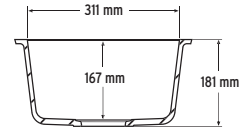

SECCIÓN LATERAL

COLORES DISPONIBLES

Bone, Cameo White, Glacier White, Vanilla

OPCIONES DE MONTAJE: S

Por debajo

• Sin juntura

• Clásico

Anchura mínima del mueble necesaria: ningún requisito.