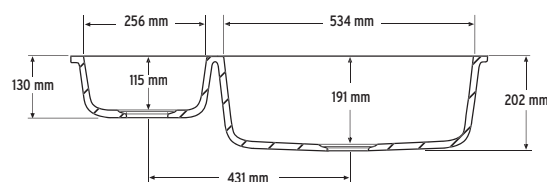

SECCIÓN FRONTAL

COLORES DISPONIBLES

Bone, Cameo White, Glacier White, Vanilla

OPCIONES DE MONTAJE: S

Por debajo

• Sin juntura

• Clásico

Anchura mínima del mueble necesaria: 900 mm