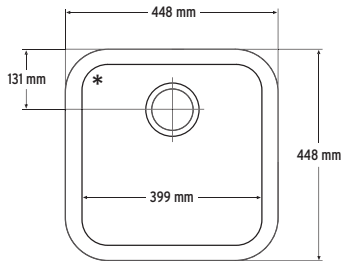

Anchura mínima del mueble necesaria: ningún requisito.

FREGADERO SIMPLE PEQUEÑO

857

La 194 x An 344 x Al 155 mm

VISTO DE ARRIBA

* Con rebose

SECCIÓN LATERAL

COLORES DISPONIBLES

La 448 x An 448 x Al 222 mm

VISTO DE ARRIBA

* Con rebose

SECCIÓN LATERAL

COLORES DISPONIBLES

Bone, Cameo White, Glacier White, Vanilla

OPCIONES DE MONTAJE: S

Por debajo

• Sin juntura

• Clásico

Anchura mínima del mueble necesaria: 500 mm

805

La 444 x An 494 x Al 220 mm

VISTO DE ARRIBA

* Con rebose

SECCIÓN LATERAL

La 571 x An 418 x Al 178 mm

VISTO DE ARRIBA

* Con rebose

SECCIÓN LATERAL

COLORES DISPONIBLES

Bone, Cameo White, Glacier White, Vanilla

OPCIONES DE MONTAJE: S

Por debajo