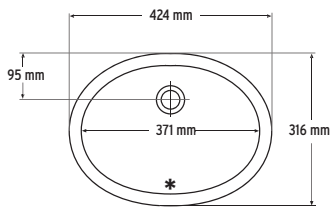

La 571 x An 418 x Al 178 mm

VISTO DE ARRIBA

* Con rebose

SECCIÓN LATERAL

COLORES DISPONIBLES

Bone, Cameo White, Glacier White, Vanilla

OPCIONES DE MONTAJE: S

Por debajo

• Sin juntura

• Clásico

Anchura mínima del mueble necesaria: 600 mm

LAVABOS

820

La 424 x An 316 x Al 159 mm

VISTO DE ARRIBA

* Con rebose