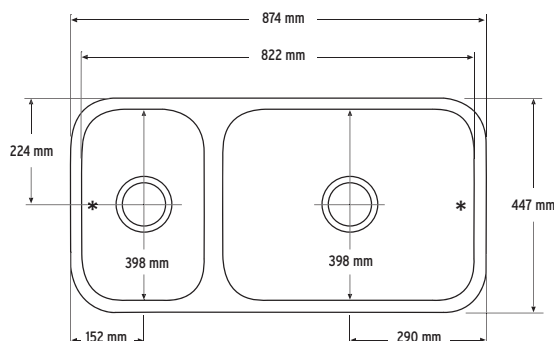

La 448 x An 448 x Al 222 mm

VISTO DE ARRIBA

* Con rebose

SECCIÓN LATERAL

COLORES DISPONIBLES

Bone, Cameo White, Glacier White, Vanilla

OPCIONES DE MONTAJE: S

Por debajo

Bone, Cameo White, Glacier White, Vanilla

OPCIONES DE MONTAJE: S

Por debajo

• Sin juntura

• Clásico

Anchura mínima del mueble necesaria: 800 mm

873

La 874 x An 447 x Al 202 mm

• Clásico

Anchura mínima del mueble necesaria: 900 mm

LAVABOS

810

La 469 x An 383 x Al 158 mm

VISTO DE ARRIBA

* Con rebose

SECCIÓN LATERAL

La 571 x An 418 x Al 178 mm

VISTO DE ARRIBA

* Con rebose

SECCIÓN LATERAL

COLORES DISPONIBLES

Bone, Cameo White, Glacier White, Vanilla

OPCIONES DE MONTAJE: S

Por debajo