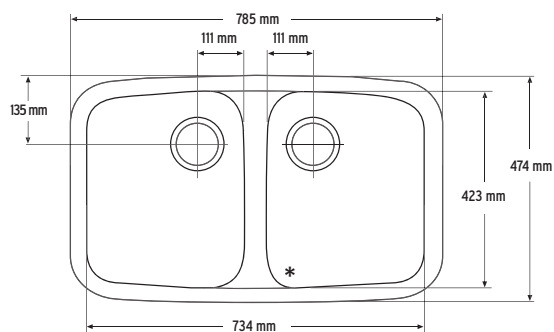

FREGADERO DOBLE

850

La 785 x An 474 x Al 241 mm

VISTO DE ARRIBA

* Con rebose