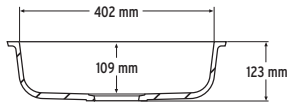

FREGADERO SIMPLE PEQUEÑO

802

La 306 x An 452 x Al 123 mm

VISTO DE ARRIBA

* Con rebose

SECCIÓN LATERAL

COLORES DISPONIBLES

Bone, Cameo White, Glacier White, Vanilla

OPCIONES DE MONTAJE: S

Por debajo

• Sin juntura

• Clásico

Anchura mínima del mueble necesaria: ningún requisito.

809

La 318 x An 368 x Al 181 mm

VISTO DE ARRIBA