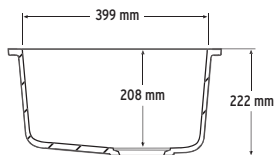

Anchura mínima del mueble necesaria: ningún requisito.

FREGADERO SIMPLE PEQUEÑO

857

La 194 x An 344 x Al 155 mm

VISTO DE ARRIBA

* Con rebose

SECCIÓN LATERAL

COLORES DISPONIBLES

Bone, Cameo White, Glacier White, Vanilla

OPCIONES DE MONTAJE: S

Por debajo

• Sin junta

• Clásico

Anchura mínima del mueble necesaria: ningún requisito.

FREGADERO SIMPLE GRANDE

804

La 448 x An 448 x Al 222 mm

VISTO DE ARRIBA

* Con rebose

SECCIÓN LATERAL

COLORES DISPONIBLES

Bone, Cameo White, Glacier White, Vanilla

OPCIONES DE MONTAJE: S

Por debajo

• Sin juntura

• Clásico

Anchura mínima del mueble necesaria: 500 mm

805

La 444 x An 494 x Al 220 mm

VISTO DE ARRIBA

* Con rebose

SECCIÓN LATERAL