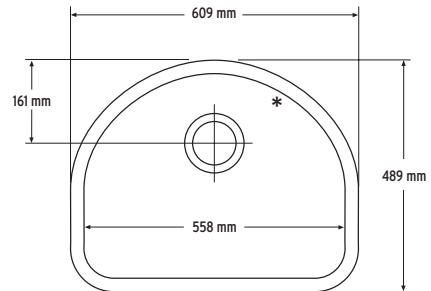

La 448 x An 448 x Al 222 mm

VISTO DE ARRIBA

* Con rebose

SECCIÓN LATERAL

COLORES DISPONIBLES

Bone, Cameo White, Glacier White, Vanilla

OPCIONES DE MONTAJE: S

Por debajo

859

La 484 x An 384 x Al 215 mm

VISTO DE ARRIBA

* Con rebose

SECCIÓN LATERAL

COLORES DISPONIBLES

Bone, Cameo White, Glacier White, Vanilla

OPCIONES DE MONTAJE: S

FREGADERO SIMPLE GRANDE

881

La 733 x An 474 x Al 229 mm

VISTO DE ARRIBA

* Con rebose

SECCIÓN LATERAL

COLORES DISPONIBLES

Bone, Cameo White, Glacier White, Vanilla

OPCIONES DE MONTAJE: S

Por debajo

• Sin juntura

• Clásico

Anchura mínima del mueble necesaria: 900 mm

901

La 609 x An 489 x Al 264 mm

VISTO DE ARRIBA