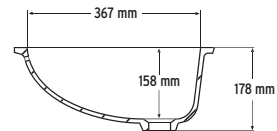

• Clásico

Anchura mínima del mueble necesaria: 900 mm

LAVABOS

810

La 469 x An 383 x Al 158 mm

VISTO DE ARRIBA

* Con rebose

SECCIÓN LATERAL

COLORES DISPONIBLES

Bone, Cameo White, Glacier White, Vanilla

OPCIONES DE MONTAJE: S

Por debajo

• Sin juntura

• Clásico

Anchura mínima del mueble necesaria: 500 mm

815

La 571 x An 418 x Al 178 mm

VISTO DE ARRIBA

* Con rebose

SECCIÓN LATERAL

COLORES DISPONIBLES

Bone, Cameo White, Glacier White, Vanilla

OPCIONES DE MONTAJE: S

Por debajo